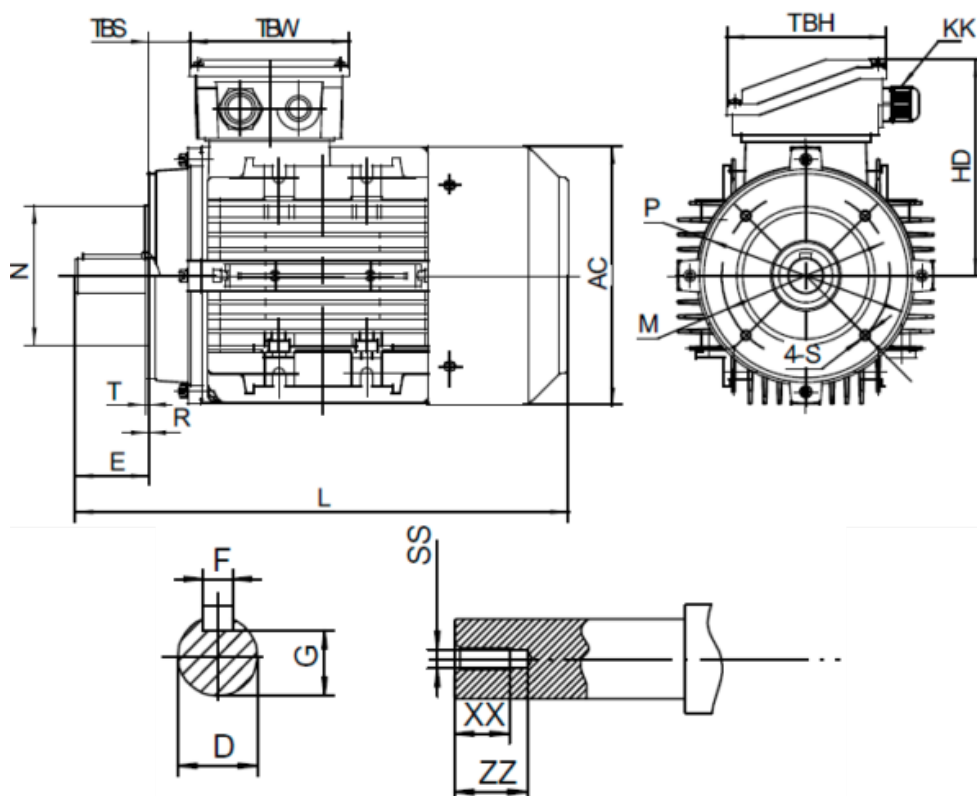

Varenummer: 25160002541540

Beskrivelse: Kleedrive T2A 711-4 0.25kw 1400 o/min UL/CSA  
3x230/400V 50HZ IP55 B14 PTO

## Mål

AA = 140	L = 245	TBH = 98
AC = Ø138	M = Ø85	TBS = 16
AD = 186	N = Ø70	TBW = 98
D = Ø14	P = Ø105	XX = 12
E = 30	R = 0	ZZ = 17
F = 5	S = M6	
G = 11	SS = M5	
HD = 115	T = 2.5	